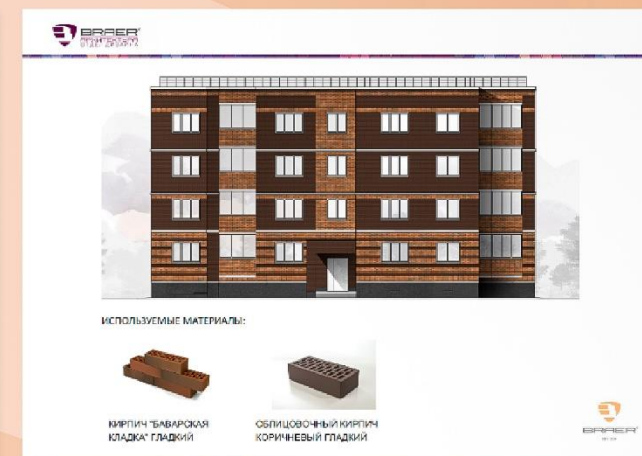

Для создания визуализаций кладок для Вашего проекта, Вам необходимо:

1. Обратиться к нашему официальному дистрибьютору в Вашем регионе;
2. Отправить официальному дистрибьютору 2D или 3D визуализацию проекта дома (в PDF, JPG или PNG);
3. В течении 3-4 рабочих дней дизайнер подберет 2 варианта кладок керамического кирпича **BRAER** и менеджер пришлет Вам готовые решения.

Проект Дома 3D:

Вариант BRAER №1

Вариант BRAER №2

Проект Дома 2D:

Вариант BRAER №1

Вариант BRAER №2

Примечания:

- 1) Качество и разрешение фотоэскиза будет таким же, как на исходном проекте. Поэтому, если хотите четкую визуализацию, то присылайте соответствующий проект.
- 2) На фотоэскизе мы подбираем только керамическую продукцию **BRAER**. Нестандартные раскладки и орнаменты не применяются.
- 3) Для одного проекта предлагается два варианта фотоэскиза.
- 4) Сроки исполнения: в течении трех дней с момента запроса.