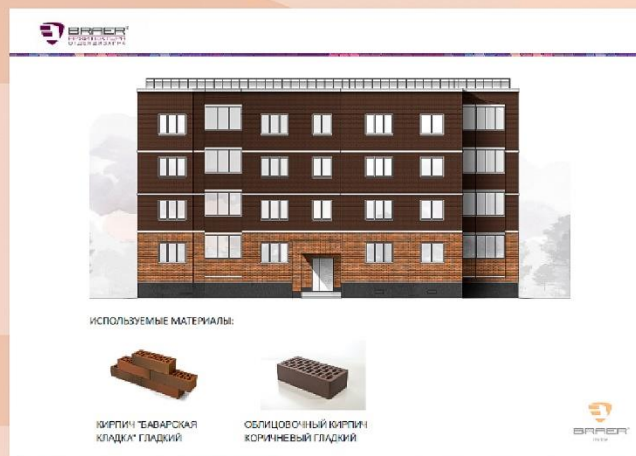

Для создания визуализаций кладок для Вашего проекта, Вам необходимо:

1. Обратиться к нашему официальному дистрибьютору в Вашем регионе;
2. Отправить официальному дистрибьютору 2D или 3D визуализацию проекта дома (в PDF, JPG или PNG);
3. В течении 3-4 рабочих дней дизайнер подберет 2 варианта кладок керамического кирпича **BRAER** и менеджер пришлет Вам готовые решения.

Проект Дома 3D:

Вариант BRAER №1

Вариант BRAER №2

Проект Дома 2D:

Вариант BRAER №1

Вариант BRAER №2

Примечания:

- 1) Качество и разрешение фотоэскиза будет таким же, как на исходном проекте. Поэтому, если хотите четкую визуализацию, то присылайте соответствующий проект.
- 2) На фотоэскизе мы подбираем только керамическую продукцию **BRAER**. Нестандартные раскладки и орнаменты не применяются.
- 3) Для одного проекта предлагается два варианта фотоэскиза.
- 4) Сроки исполнения: в течении трех дней с момента запроса.