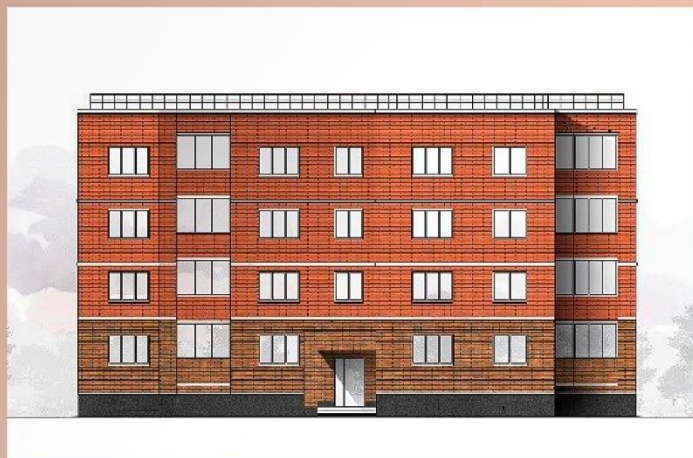

АКЦИЯ

ФОТОЭСКИЗ

КИРПИЧ

ФОТОЭСКИЗ

При подборе материала для облицовки дома часто возникает вопрос: Какой цвет и текстура кирпича Вам необходима?

Отдел дизайна **BRAER** поможет вам в творческом процессе и наглядно покажет различные варианты кладок, причем, **АБСОЛЮТНО БЕСПЛАТНО!**

Для создания визуализаций кладок для Вашего проекта, Вам необходимо:

1. Обратиться к нашему официальному дистрибьютору в Вашем регионе;
2. Отправить официальному дистрибьютору 2D или 3D визуализацию проекта дома (в PDF, JPG или PNG);
3. В течении 3-4 рабочих дней дизайнер подберет 2 варианта кладок керамического кирпича **BRAER** и менеджер пришлет Вам готовые решения.

Проект Дома 3D:

Вариант BRAER №1

Вариант BRAER №2

Проект Дома 2D:

Вариант BRAER №1

Вариант BRAER №2

Примечания:

- 1) Качество и разрешение фотоэскиза будет таким же, как на исходном проекте. Поэтому, если хотите четкую визуализацию, то присылайте соответствующий проект.
- 2) На фотоэскизе мы подбираем только керамическую продукцию **BRAER**. Нестандартные раскладки и орнаменты не применяются.
- 3) Для одного проекта предлагается два варианта фотоэскиза.
- 4) Сроки исполнения: в течении трех дней с момента запроса.